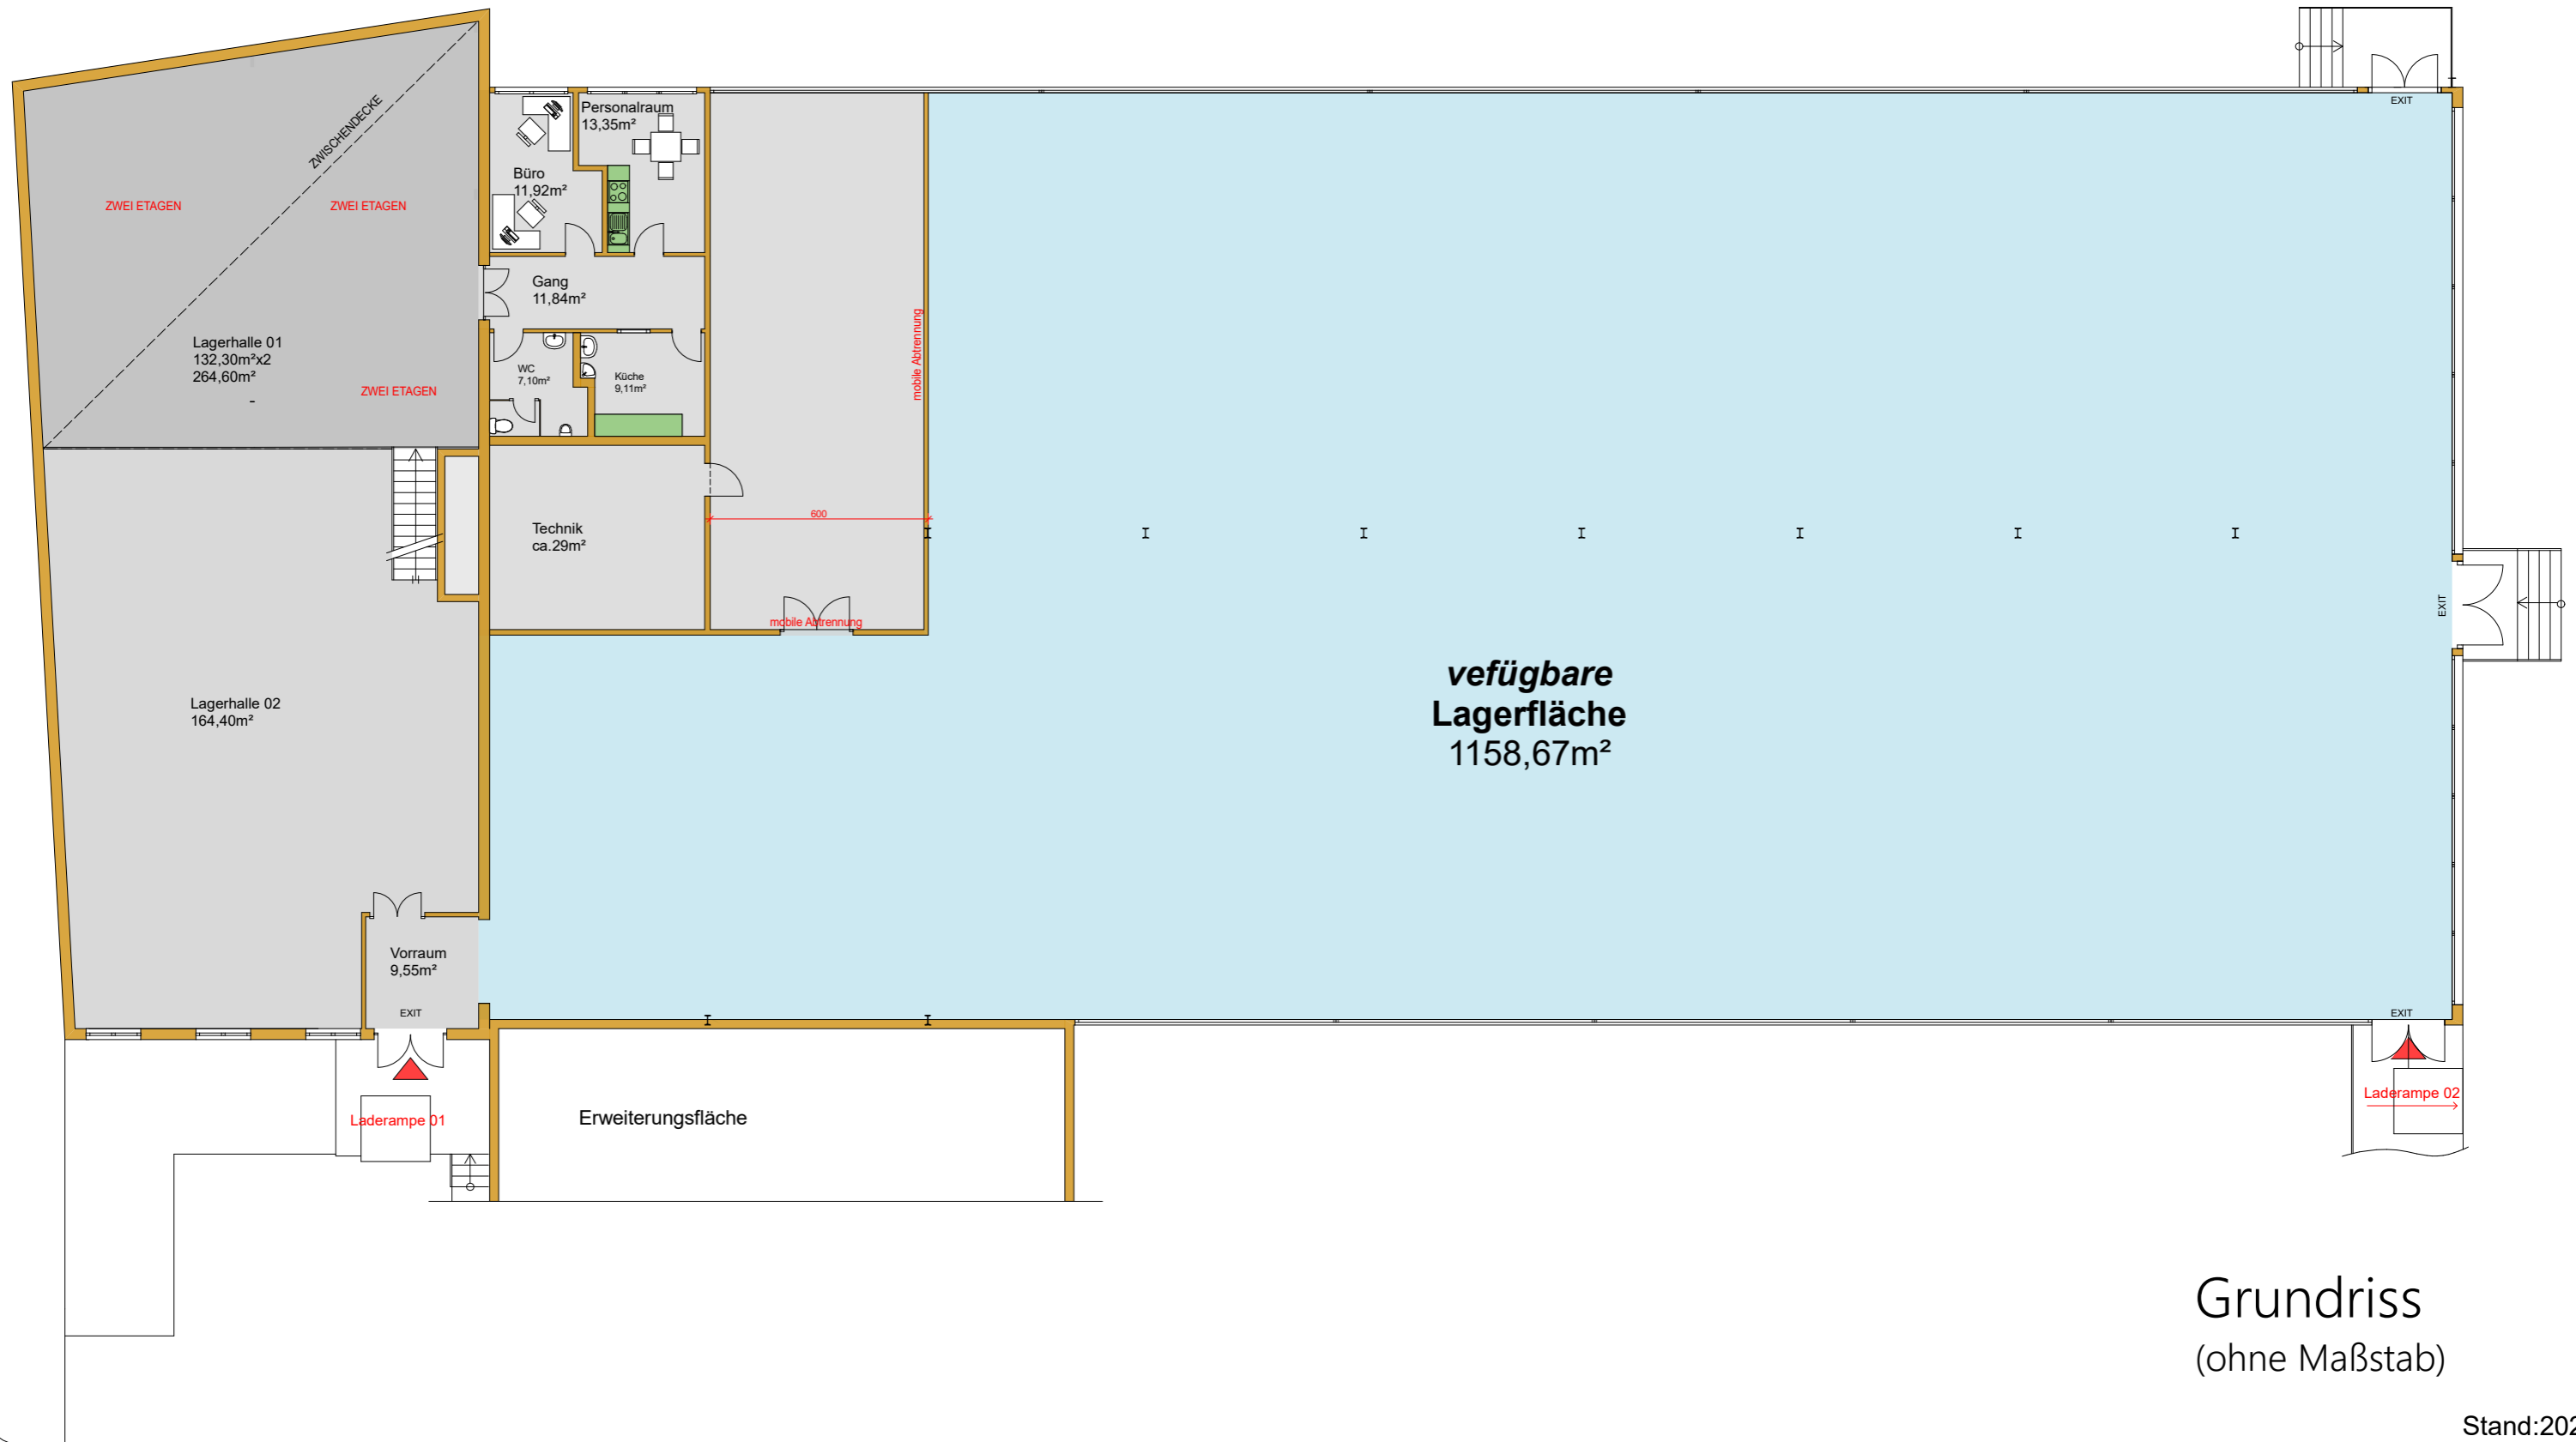

verfügbare Lagerfläche

Lagerhalle	1158,67 m ²
Vorraum	9,55 m ²
Summe	1168,22 m²

Grundriss
(ohne Maßstab)

Stand:2024